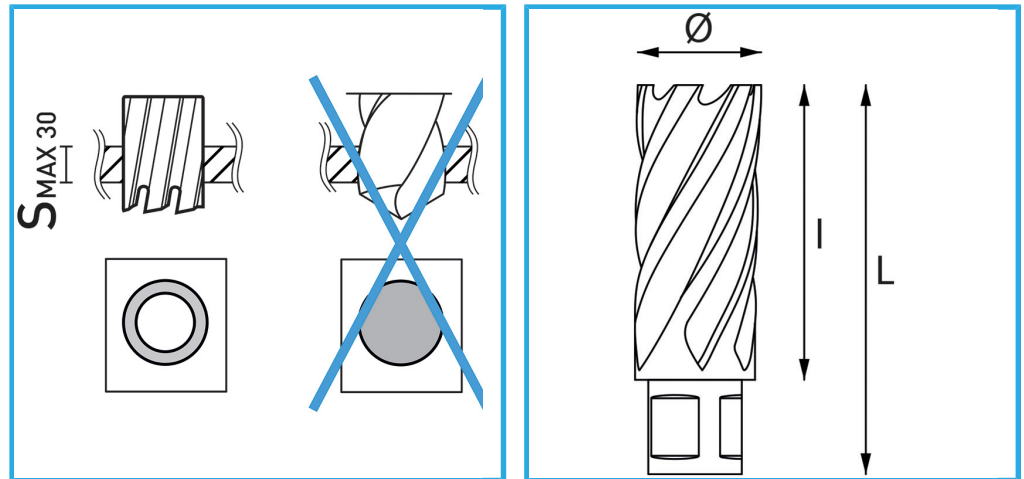

ERMÖGLICHT EINEN SEHR SCHNELLEN SCHNITT, ERFORDERT KEIN  
VORBOHREN UND VERMEIDET GRATBILDUNG AUFGRUND DES  
GERINGEREN...

Schnittkapazität

Ø

Gesamtlänge

Bruttogewicht

EAN-Code

30 mm

12 mm