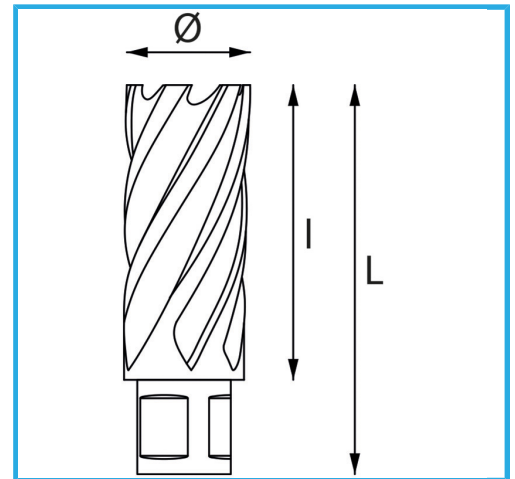

ERMÖGLICHT EINEN SEHR SCHNELLEN SCHNITT, ERFORDERT KEIN VORBOHREN UND VERMEIDET GRATBILDUNG AUFGRUND DES GERINGEREN...

Schnittkapazität

Ø

Gesamtlänge

Bruttogewicht

EAN-Code

30 mm

13 mm

62 mm

0,08 kg

8012667291693

Aufhängbar

HSS

-