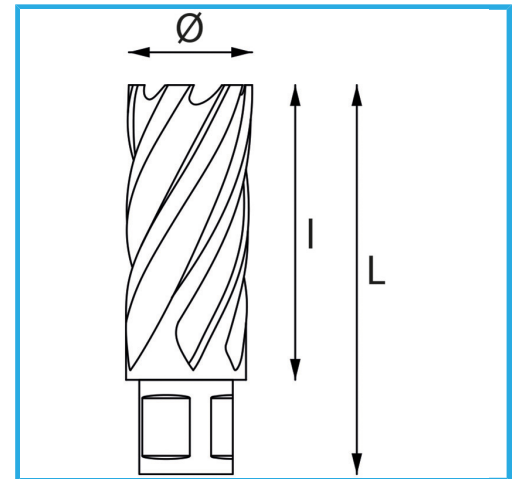

ERMÖGLICHT EINEN SEHR SCHNELLEN SCHNITT, ERFORDERT KEIN  
VORBOHREN UND VERMEIDET GRATBILDUNG AUFGRUND DES  
GERINGEREN...

Schnittkapazität

Ø

Gesamtlänge

Bruttogewicht

EAN-Code

30 mm

14 mm

62 mm

0,08 kg

8012667291709

Aufhängbar

HSS

-