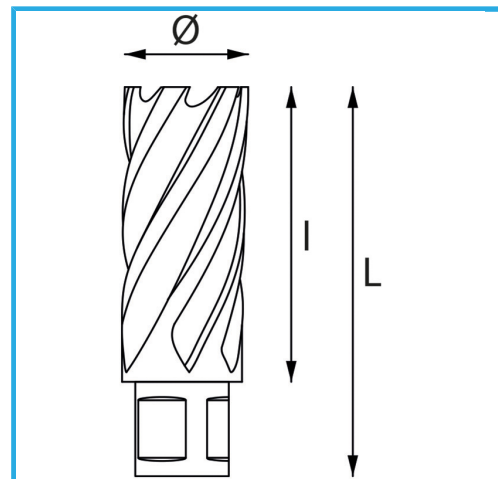

PERMETTE UN TAGLIO MOLTO VELOCE, NON NECESSITA DI PREFORO
E NON CREA NESSUNA FORMAZIONE DI BAVA GRAZIE AL MINOR
SFORZO DEL...

€29,80

Capacità di taglio

Ø

Lunghezza totale

Peso lordo

Codice EAN

30 mm

14 mm

62 mm

0,08 kg

8012667291709

Append.

HSS