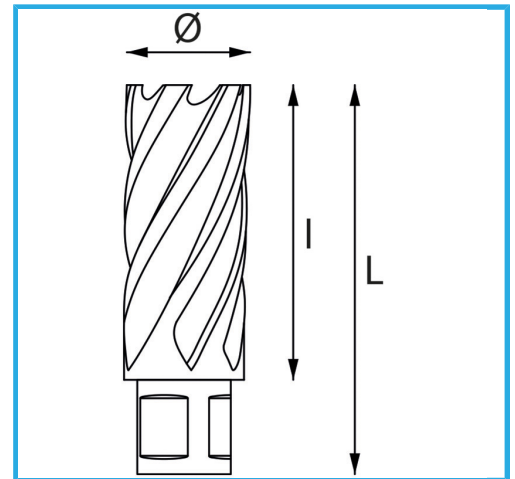

ERMÖGLICHT EINEN SEHR SCHNELLEN SCHNITT, ERFORDERT KEIN  
VORBOHREN UND VERMEIDET GRATBILDUNG AUFGRUND DES  
GERINGEREN...

Schnittkapazität

Ø

Gesamtlänge

Bruttogewicht

EAN-Code

30 mm

15 mm

62 mm

0,10 kg

8012667291716

Aufhängbar

HSS

-