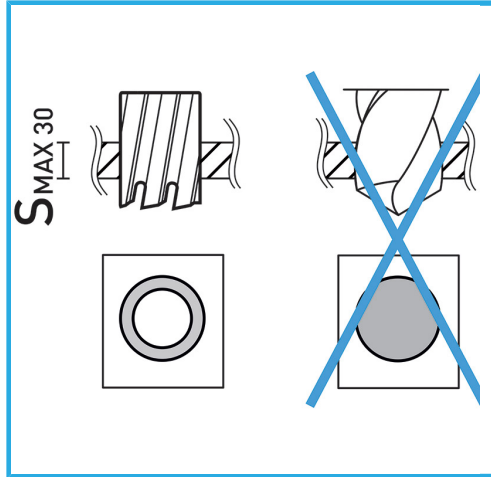

PERMITE UN CORTE MUY RÁPIDO, NO REQUIERE PRETALADRADO Y NO CREA NINGUNA FORMACIÓN DE REBABAS GRACIAS AL MENOR ESFUERZO..

€30,80

Capacidad de corte

30 mm

Ø

15 mm

Longitud total

62 mm