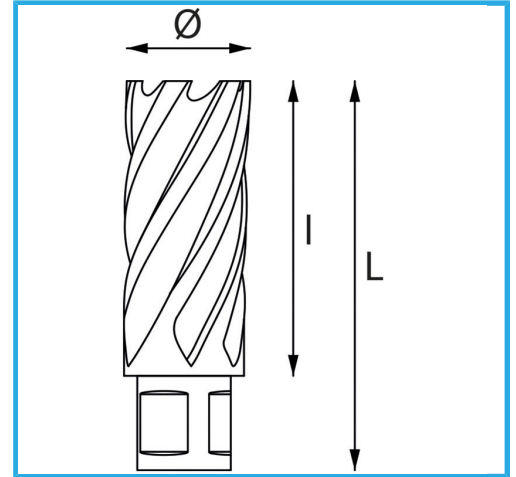

PERMITE UN CORTE MUY RÁPIDO, NO REQUIERE PRETALADRADO Y NO CREA NINGUNA FORMACIÓN DE REBABAS GRACIAS AL MENOR ESFUERZO..

€30,80

Capacidad de corte

30 mm

Ø

15 mm

Longitud total

62 mm

Peso bruto

0,10 kg

Codigo de barras

8012667291716

Colgante

HSS