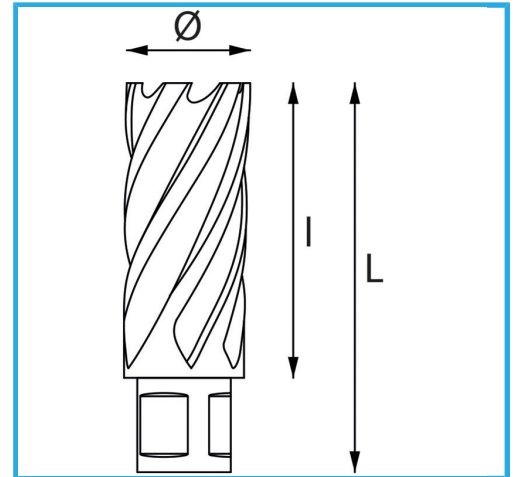

ERMÖGLICHT EINEN SEHR SCHNELLEN SCHNITT, ERFORDERT KEIN
VORBOHREN UND VERMEIDET GRATBILDUNG AUFGRUND DES
GERINGEREN...

Schnittkapazität

Ø

Gesamtlänge

Bruttogewicht

EAN-Code

30 mm

16 mm

62 mm

0,09 kg

8012667291723

Aufhängbar

HSS

-