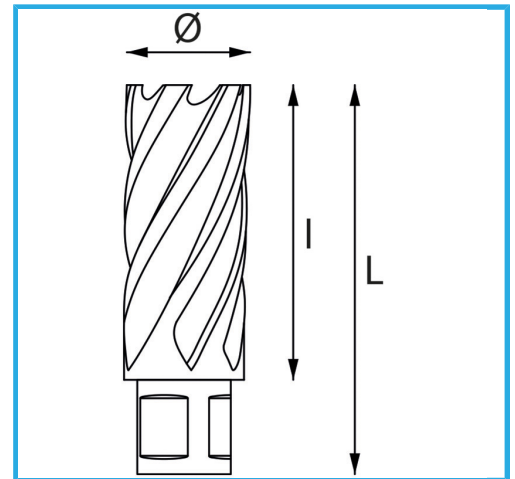

ERMÖGLICHT EINEN SEHR SCHNELLEN SCHNITT, ERFORDERT KEIN
VORBOHREN UND VERMEIDET GRATBILDUNG AUFGRUND DES
GERINGEREN...

Schnittkapazität

Ø

Gesamtlänge

Bruttogewicht

EAN-Code

30 mm

17 mm

62 mm

0,09 kg

8012667291730

Aufhängbar

HSS