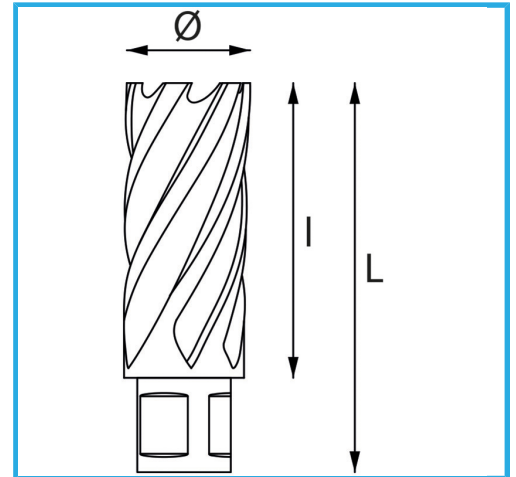

ERMÖGLICHT EINEN SEHR SCHNELLEN SCHNITT, ERFORDERT KEIN
VORBOHREN UND VERMEIDET GRATBILDUNG AUFGRUND DES
GERINGEREN...

Schnittkapazität

Ø

Gesamtlänge

Bruttogewicht

EAN-Code

30 mm

18 mm

62 mm

0,09 kg

8012667291747

Aufhängbar

HSS

-