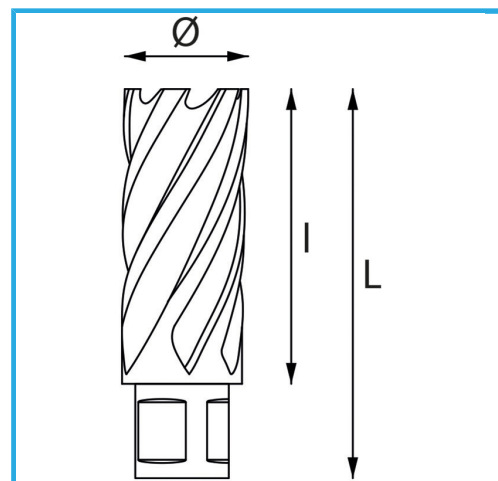

PERMETTE UN TAGLIO MOLTO VELOCE, NON NECESSITA DI PREFORO
E NON CREA NESSUNA FORMAZIONE DI BAVA GRAZIE AL MINOR
SFORZO DEL...

€35,90

Capacità di taglio

Ø

Lunghezza totale

Peso lordo

Codice EAN

30 mm

18 mm

62 mm

0,09 kg

8012667291747

Append.

HSS