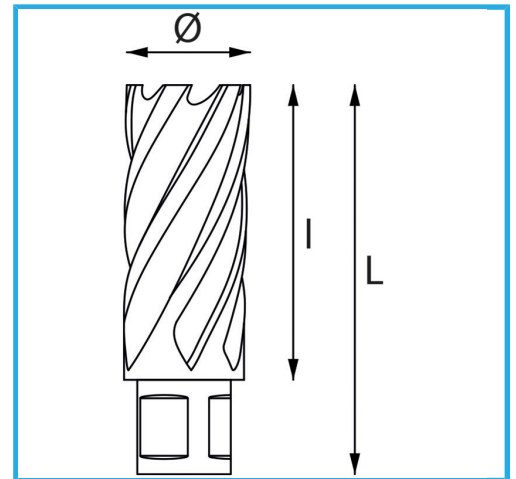

ERMÖGLICHT EINEN SEHR SCHNELLEN SCHNITT, ERFORDERT KEIN
VORBOHREN UND VERMEIDET GRATBILDUNG AUFGRUND DES
GERINGEREN...

Schnittkapazität

Ø

Gesamtlänge

Bruttogewicht

EAN-Code

30 mm

19 mm

62 mm

0,10 kg

8012667291754

Aufhängbar

HSS

-