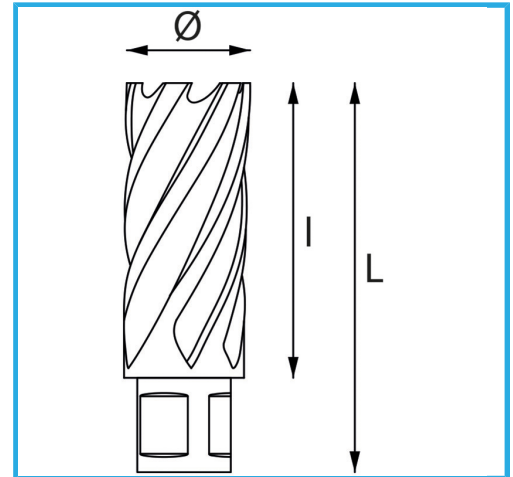

ERMÖGLICHT EINEN SEHR SCHNELLEN SCHNITT, ERFORDERT KEIN
VORBOHREN UND VERMEIDET GRATBILDUNG AUFGRUND DES
GERINGEREN...

Schnittkapazität

Ø

Gesamtlänge

Bruttogewicht

EAN-Code

30 mm

20 mm

62 mm

0,10 kg

8012667291761

Aufhängbar

HSS

-