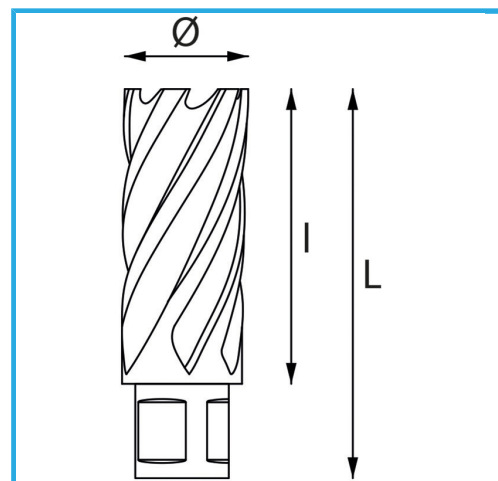

PERMETTE UN TAGLIO MOLTO VELOCE, NON NECESSITA DI PREFORO
E NON CREA NESSUNA FORMAZIONE DI BAVA GRAZIE AL MINOR
SFORZO DEL...

€38,00

Capacità di taglio

Ø

Lunghezza totale

Peso lordo

Codice EAN

30 mm

20 mm

62 mm

0,10 kg

8012667291761

Append.

HSS