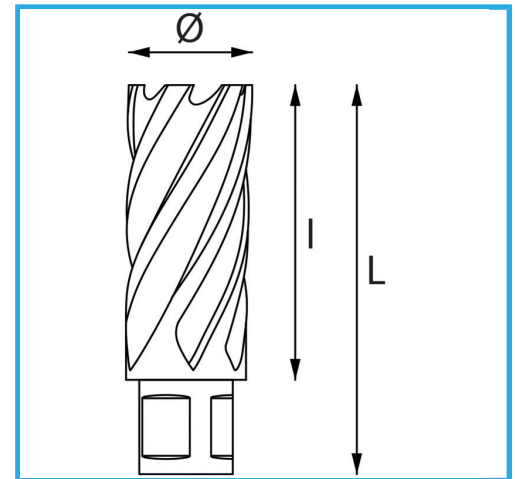

ERMÖGLICHT EINEN SEHR SCHNELLEN SCHNITT, ERFORDERT KEIN
VORBOHREN UND VERMEIDET GRATBILDUNG AUFGRUND DES
GERINGEREN...

Schnittkapazität

Ø

Gesamtlänge

Bruttogewicht

EAN-Code

30 mm

21 mm

62 mm

0,10 kg

8012667291778

Aufhängbar

HSS

-