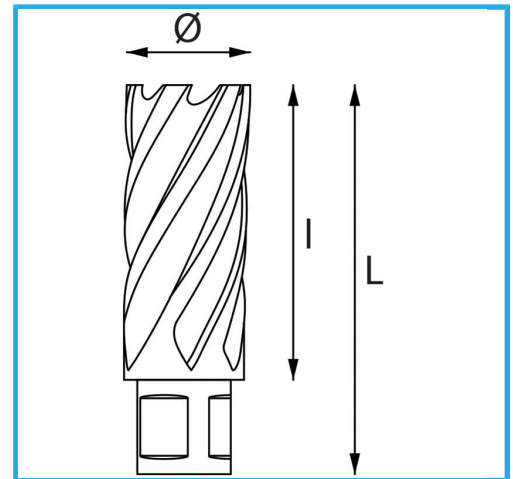

ERMÖGLICHT EINEN SEHR SCHNELLEN SCHNITT, ERFORDERT KEIN
VORBOHREN UND VERMEIDET GRATBILDUNG AUFGRUND DES
GERINGEREN...

Schnittkapazität

Ø

Gesamtlänge

Bruttogewicht

EAN-Code

30 mm

22 mm

62 mm

0,11 kg

8012667291785

Aufhängbar

HSS

-