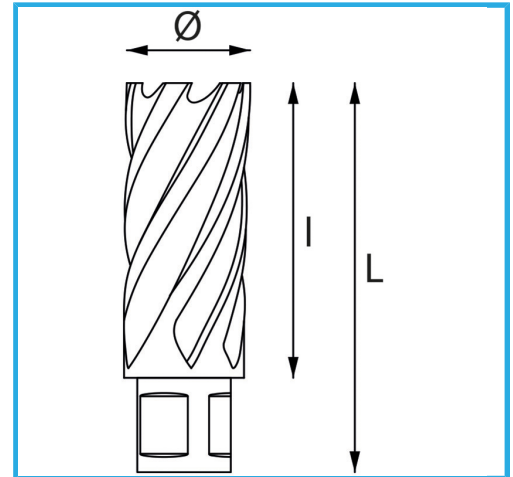

ERMÖGLICHT EINEN SEHR SCHNELLEN SCHNITT, ERFORDERT KEIN
VORBOHREN UND VERMEIDET GRATBILDUNG AUFGRUND DES
GERINGEREN...

Schnittkapazität

Ø

Gesamtlänge

Bruttogewicht

EAN-Code

30 mm

23 mm

62 mm

0,12 kg

8012667291792

Aufhängbar

HSS

-