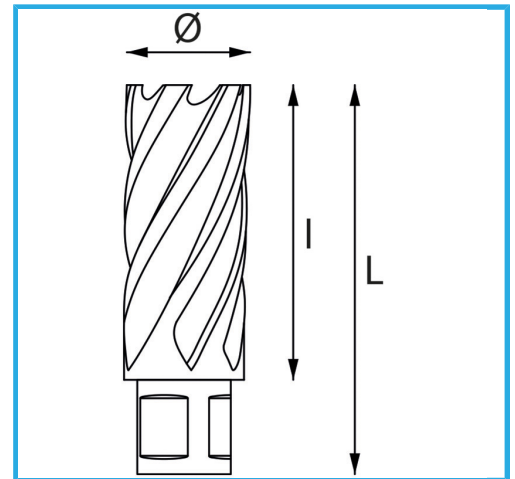

ERMÖGLICHT EINEN SEHR SCHNELLEN SCHNITT, ERFORDERT KEIN  
VORBOHREN UND VERMEIDET GRATBILDUNG AUFGRUND DES  
GERINGEREN...

Schnittkapazität

Ø

Gesamtlänge

Bruttogewicht

EAN-Code

30 mm

24 mm

62 mm

0,12 kg

8012667291808

Aufhängbar

HSS

-