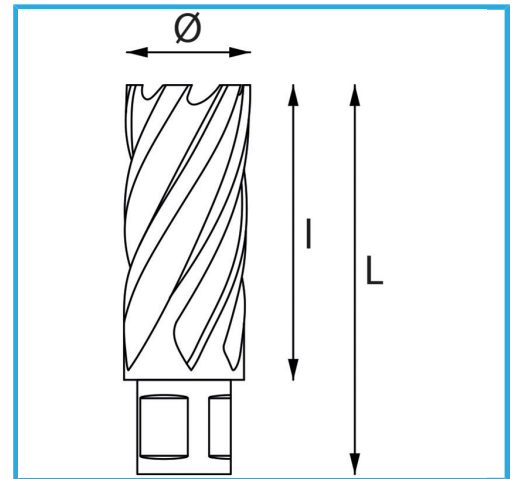

ERMÖGLICHT EINEN SEHR SCHNELLEN SCHNITT, ERFORDERT KEIN
VORBOHREN UND VERMEIDET GRATBILDUNG AUFGRUND DES
GERINGEREN...

Schnittkapazität

Ø

Gesamtlänge

Bruttogewicht

EAN-Code

30 mm

25 mm

62 mm

0,12 kg

8012667291815

Aufhängbar

HSS

-