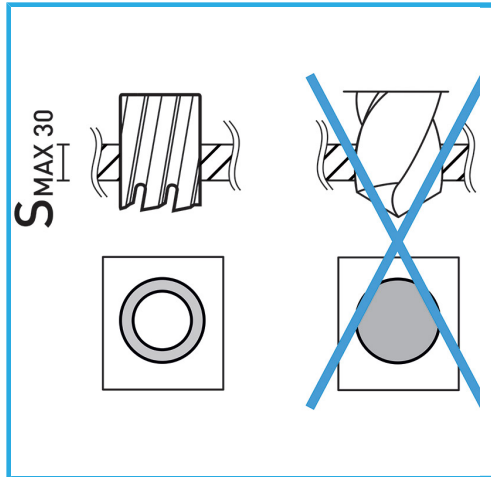

PERMITE UN CORTE MUY RÁPIDO, NO REQUIERE PRETALADRADO Y NO CREA NINGUNA FORMACIÓN DE REBABAS GRACIAS AL MENOR ESFUERZO..

€45,30

Capacidad de corte

30 mm

Ø

25 mm

Longitud total

62 mm