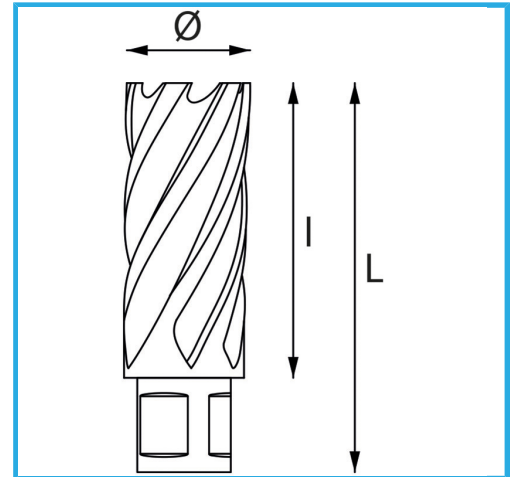

PERMITE UN CORTE MUY RÁPIDO, NO REQUIERE PRETALADRADO Y NO CREA NINGUNA FORMACIÓN DE REBABAS GRACIAS AL MENOR ESFUERZO..

€45,30

Capacidad de corte

30 mm

Ø

25 mm

Longitud total

62 mm

Peso bruto

0,12 kg

Codigo de barras

8012667291815

Colgante

HSS