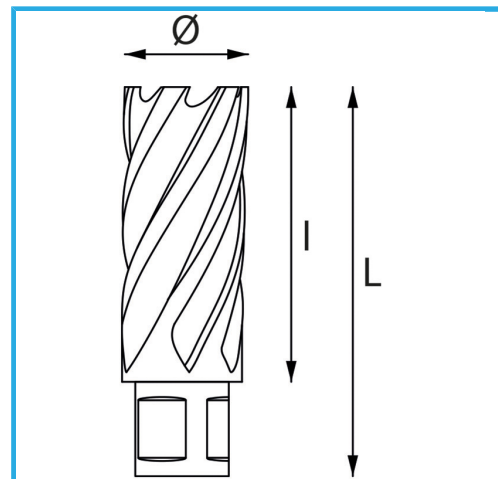

PERMETTE UN TAGLIO MOLTO VELOCE, NON NECESSITA DI PREFORO
E NON CREA NESSUNA FORMAZIONE DI BAVA GRAZIE AL MINOR
SFORZO DEL...

€45,30

Capacità di taglio

Ø

Lunghezza totale

Peso lordo

Codice EAN

30 mm

25 mm

62 mm

0,12 kg

8012667291815

Append.

HSS