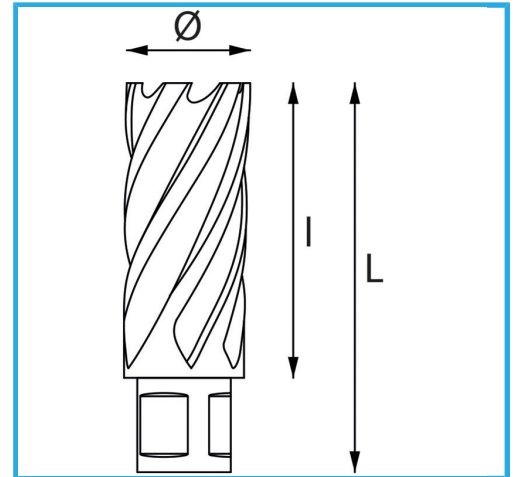

ERMÖGLICHT EINEN SEHR SCHNELLEN SCHNITT, ERFORDERT KEIN
VORBOHREN UND VERMEIDET GRATBILDUNG AUFGRUND DES
GERINGEN...

Schnittkapazität

Ø

Gesamtlänge

Bruttogewicht

EAN-Code

30 mm

26 mm

62 mm

0,13 kg

8012667291822

Aufhängbar

HSS

-