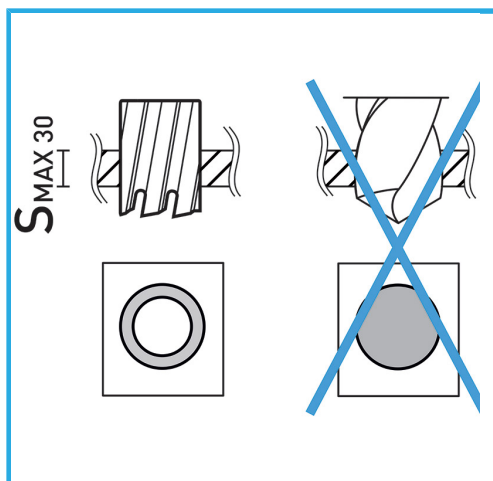

PERMETTE UN TAGLIO MOLTO VELOCE, NON NECESSITA DI PREFORO  
E NON CREA NESSUNA FORMAZIONE DI BAVA GRAZIE AL MINOR  
SFORZO DEL...

€51,30

Capacità di taglio

30 mm

Ø

26 mm

Lunghezza totale

62 mm