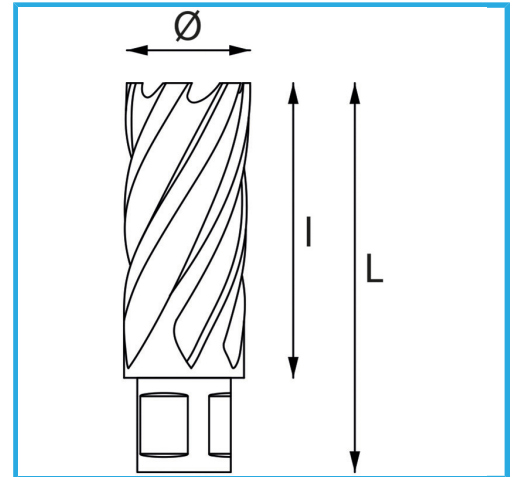

ERMÖGLICHT EINEN SEHR SCHNELLEN SCHNITT, ERFORDERT KEIN
VORBOHREN UND VERMEIDET GRATBILDUNG AUFGRUND DES
GERINGEREN...

Schnittkapazität

Ø

Gesamtlänge

Bruttogewicht

EAN-Code

30 mm

27 mm

62 mm

0,14 kg

8012667291839

Aufhängbar

HSS

-