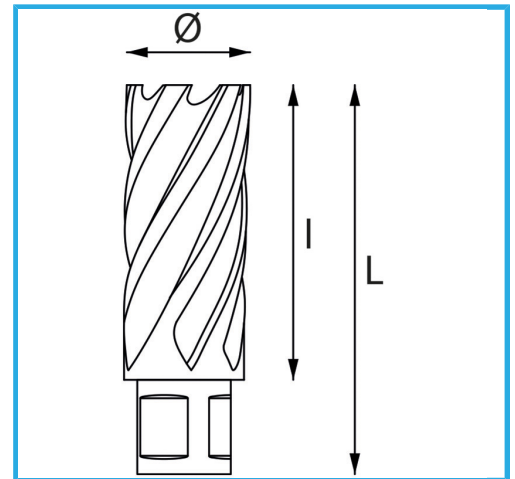

ERMÖGLICHT EINEN SEHR SCHNELLEN SCHNITT, ERFORDERT KEIN
VORBOHREN UND VERMEIDET GRATBILDUNG AUFGRUND DES
GERINGEREN...

Schnittkapazität

Ø

Gesamtlänge

Bruttogewicht

EAN-Code

30 mm

28 mm

62 mm

0,14 kg

8012667291846

Aufhängbar

HSS

-