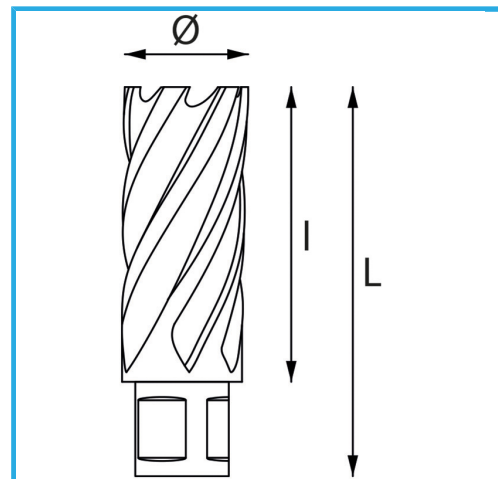

PERMETTE UN TAGLIO MOLTO VELOCE, NON NECESSITA DI PREFORO
E NON CREA NESSUNA FORMAZIONE DI BAVA GRAZIE AL MINOR
SFORZO DEL...

€54,40

Capacità di taglio

Ø

Lunghezza totale

Peso lordo

Codice EAN

30 mm

28 mm

62 mm

0,14 kg

8012667291846

Append.

HSS