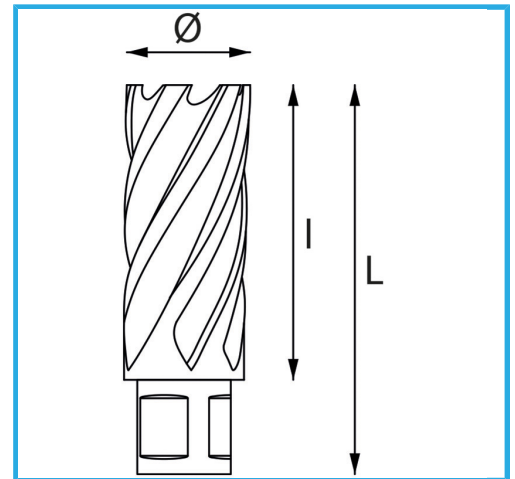

ERMÖGLICHT EINEN SEHR SCHNELLEN SCHNITT, ERFORDERT KEIN
VORBOHREN UND VERMEIDET GRATBILDUNG AUFGRUND DES
GERINGEREN...

Schnittkapazität

Ø

Gesamtlänge

Bruttogewicht

EAN-Code

30 mm

29 mm

62 mm

0,15 kg

8012667291853

Aufhängbar

HSS

-