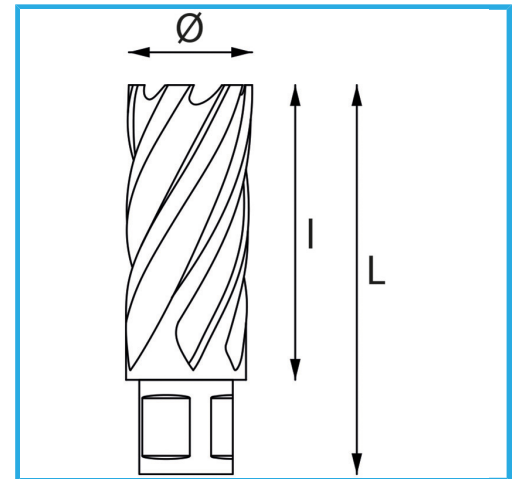

ERMÖGLICHT EINEN SEHR SCHNELLEN SCHNITT, ERFORDERT KEIN
VORBOHREN UND VERMEIDET GRATBILDUNG AUFGRUND DES
GERINGEREN...

Schnittkapazität

Ø

Gesamtlänge

Bruttogewicht

EAN-Code

30 mm

30 mm

62 mm

0,15 kg

8012667291860

Aufhängbar

HSS

-