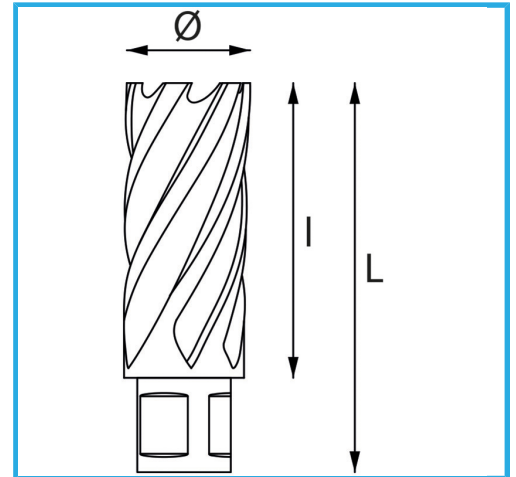

ERMÖGLICHT EINEN SEHR SCHNELLEN SCHNITT, ERFORDERT KEIN
VORBOHREN UND VERMEIDET GRATBILDUNG AUFGRUND DES
GERINGEREN...

Schnittkapazität

Ø

Gesamtlänge

Bruttogewicht

EAN-Code

30 mm

31 mm

62 mm

0,16 kg

8012667291877

Aufhängbar

HSS

-