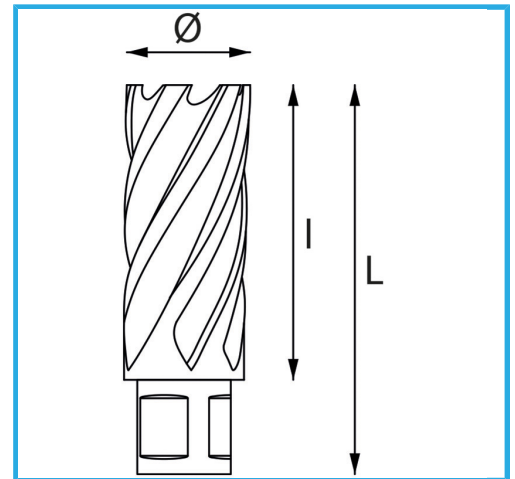

ERMÖGLICHT EINEN SEHR SCHNELLEN SCHNITT, ERFORDERT KEIN
VORBOHREN UND VERMEIDET GRATBILDUNG AUFGRUND DES
GERINGEREN...

Schnittkapazität

Ø

Gesamtlänge

Bruttogewicht

EAN-Code

30 mm

32 mm

62 mm

0,16 kg

8012667291884

Aufhängbar

HSS

-