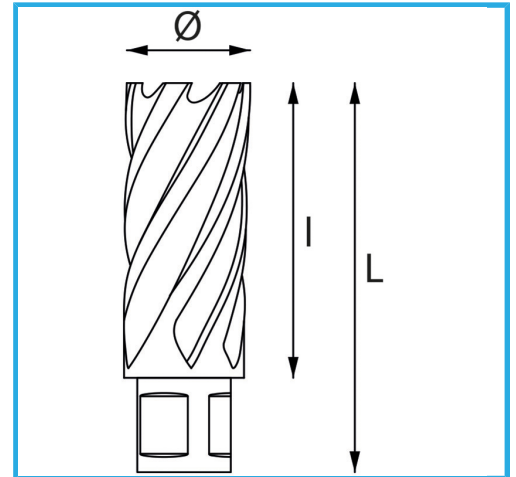

ERMÖGLICHT EINEN SEHR SCHNELLEN SCHNITT, ERFORDERT KEIN
VORBOHREN UND VERMEIDET GRATBILDUNG AUFGRUND DES
GERINGEREN...

Schnittkapazität

Ø

Gesamtlänge

Bruttogewicht

EAN-Code

30 mm

33 mm

62 mm

0,17 kg

8012667291891

Aufhängbar

HSS

-