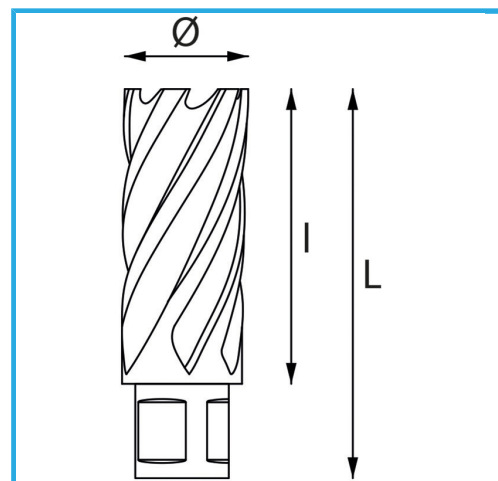

PERMETTE UN TAGLIO MOLTO VELOCE, NON NECESSITA DI PREFORO
E NON CREA NESSUNA FORMAZIONE DI BAVA GRAZIE AL MINOR
SFORZO DEL...

€63,40

Capacità di taglio

Ø

Lunghezza totale

Peso lordo

Codice EAN

30 mm

33 mm

62 mm

0,17 kg

8012667291891

Append.

HSS