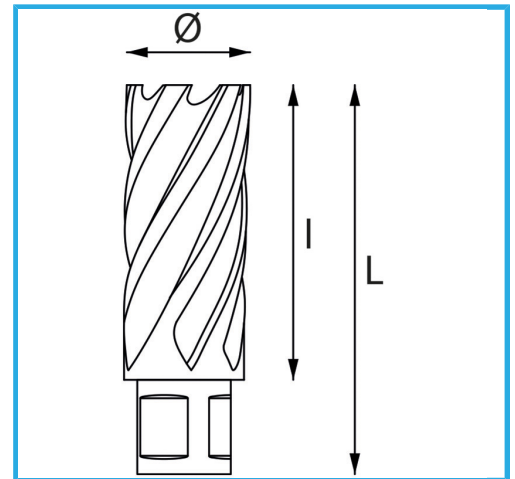

ERMÖGLICHT EINEN SEHR SCHNELLEN SCHNITT, ERFORDERT KEIN
VORBOHREN UND VERMEIDET GRATBILDUNG AUFGRUND DES
GERINGEREN...

Schnittkapazität

Ø

Gesamtlänge

Bruttogewicht

EAN-Code

30 mm

34 mm

62 mm

0,17 kg

8012667291907

Aufhängbar

HSS

-