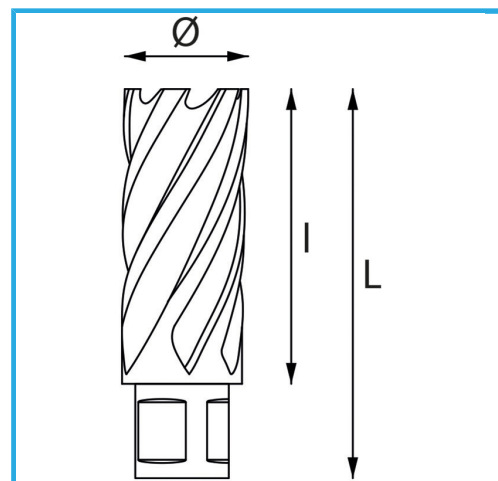

PERMETTE UN TAGLIO MOLTO VELOCE, NON NECESSITA DI PREFORO
E NON CREA NESSUNA FORMAZIONE DI BAVA GRAZIE AL MINOR
SFORZO DEL...

€65,20

Capacità di taglio

Ø

Lunghezza totale

Peso lordo

Codice EAN

30 mm

34 mm

62 mm

0,17 kg

8012667291907

Append.

HSS