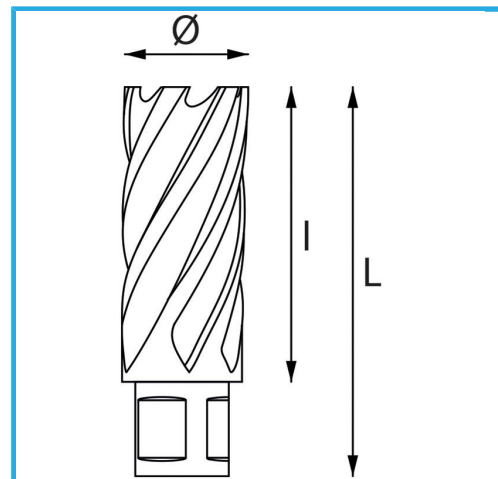

ERMÖGLICHT EINEN SEHR SCHNELLEN SCHNITT, ERFORDERT KEIN  
VORBOHREN UND VERMEIDET GRATBILDUNG AUFGRUND DES  
GERINGEREN...

Schnittkapazität

Ø

Gesamtlänge

Bruttogewicht

EAN-Code

30 mm

36 mm

62 mm

0,18 kg

8012667291921

Aufhängbar

HSS

-