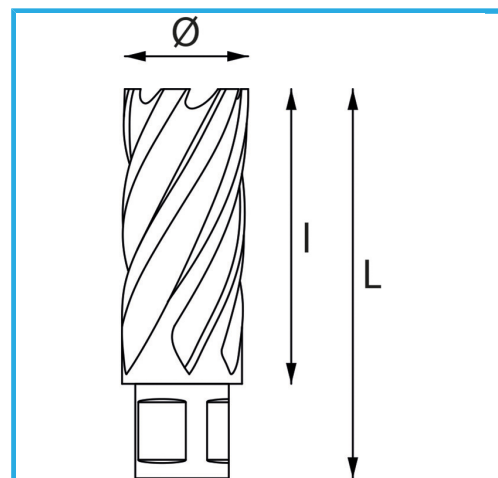

PERMETTE UN TAGLIO MOLTO VELOCE, NON NECESSITA DI PREFORO
E NON CREA NESSUNA FORMAZIONE DI BAVA GRAZIE AL MINOR
SFORZO DEL...

€68,60

Capacità di taglio

Ø

Lunghezza totale

Peso lordo

Codice EAN

30 mm

36 mm

62 mm

0,18 kg

8012667291921

Append.

HSS