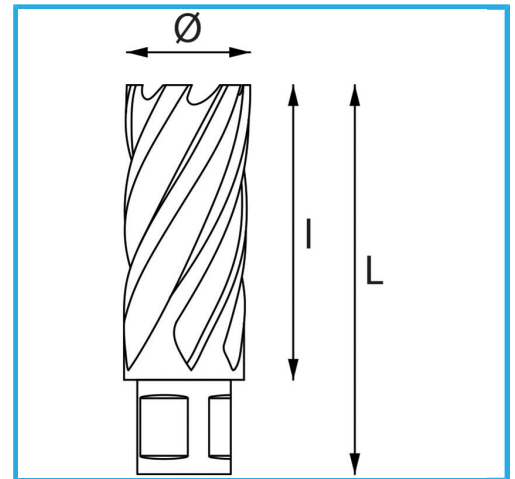

ERMÖGLICHT EINEN SEHR SCHNELLEN SCHNITT, ERFORDERT KEIN
VORBOHREN UND VERMEIDET GRATBILDUNG AUFGRUND DES
GERINGEREN...

Schnittkapazität

Ø

Gesamtlänge

Bruttogewicht

EAN-Code

30 mm

37 mm

62 mm

0,19 kg

8012667291938

Aufhängbar

HSS

-