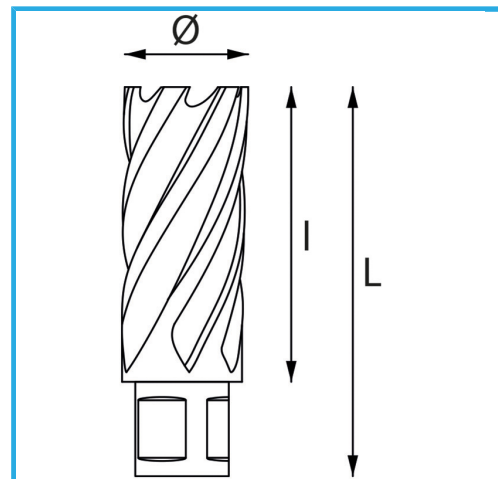

PERMETTE UN TAGLIO MOLTO VELOCE, NON NECESSITA DI PREFORO
E NON CREA NESSUNA FORMAZIONE DI BAVA GRAZIE AL MINOR
SFORZO DEL...

€70,40

Capacità di taglio

Ø

Lunghezza totale

Peso lordo

Codice EAN

30 mm

37 mm

62 mm

0,19 kg

8012667291938

Append.

HSS