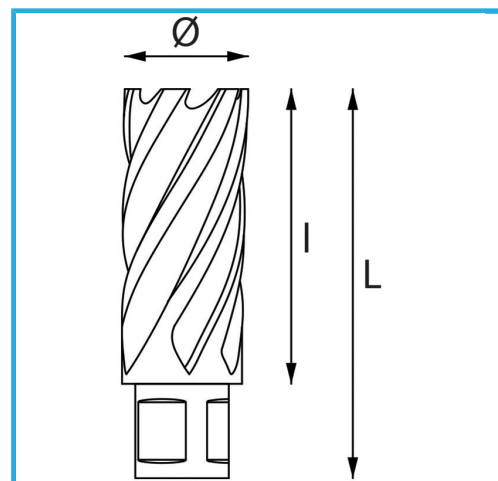

ERMÖGLICHT EINEN SEHR SCHNELLEN SCHNITT, ERFORDERT KEIN VORBOHREN UND VERMEIDET GRATBILDUNG AUFGRUND DES GERINGEREN...

Schnittkapazität

Ø

Gesamtlänge

Bruttogewicht

EAN-Code

30 mm

38 mm

62 mm

0,20 kg

8012667291945

Aufhängbar

HSS