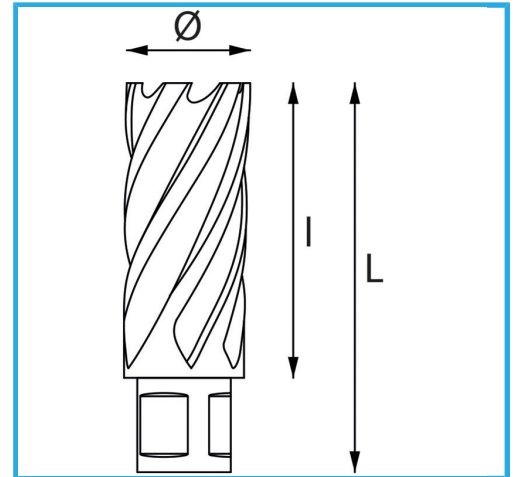

ERMÖGLICHT EINEN SEHR SCHNELLEN SCHNITT, ERFORDERT KEIN  
VORBOHREN UND VERMEIDET GRATBILDUNG AUFGRUND DES  
GERINGEREN...

Schnittkapazität

Ø

Gesamtlänge

Bruttogewicht

EAN-Code

30 mm

39 mm

62 mm

0,20 kg

8012667291952

Aufhängbar

HSS

-