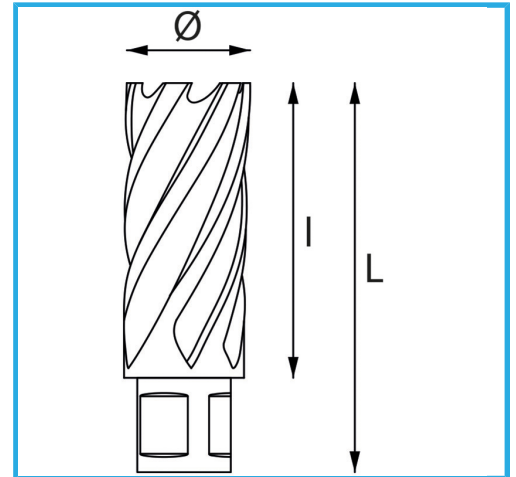

ERMÖGLICHT EINEN SEHR SCHNELLEN SCHNITT, ERFORDERT KEIN VORBOHREN UND VERMEIDET GRATBILDUNG AUFGRUND DES GERINGEREN...

Schnittkapazität

Ø

Gesamtlänge

Bruttogewicht

EAN-Code

30 mm

40 mm

62 mm

0,21 kg

8012667291969

Aufhängbar

HSS

-