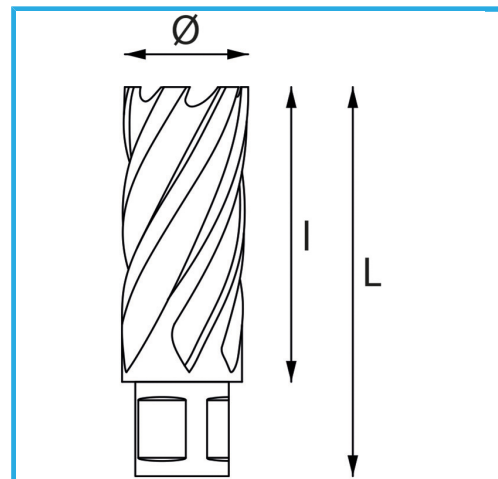

PERMETTE UN TAGLIO MOLTO VELOCE, NON NECESSITA DI PREFORO
E NON CREA NESSUNA FORMAZIONE DI BAVA GRAZIE AL MINOR
SFORZO DEL...

€76,00

Capacità di taglio

Ø

Lunghezza totale

Peso lordo

Codice EAN

30 mm

40 mm

62 mm

0,21 kg

8012667291969

Append.

HSS