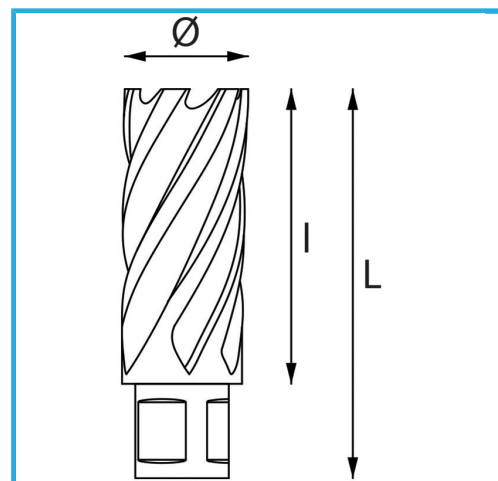

ERMÖGLICHT EINEN SEHR SCHNELLEN SCHNITT, ERFORDERT KEIN
VORBOHREN UND VERMEIDET GRATBILDUNG AUFGRUND DES
GERINGEREN...

Schnittkapazität

Ø

Gesamtlänge

Bruttogewicht

EAN-Code

30 mm

41 mm

62 mm

0,22 kg

8012667291976

Aufhängbar

HSS

-