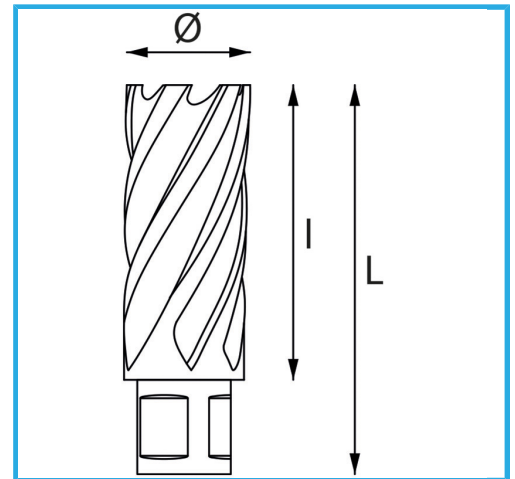

ERMÖGLICHT EINEN SEHR SCHNELLEN SCHNITT, ERFORDERT KEIN
VORBOHREN UND VERMEIDET GRATBILDUNG AUFGRUND DES
GERINGEREN...

Schnittkapazität

Ø

Gesamtlänge

Bruttogewicht

EAN-Code

30 mm

42 mm

62 mm

0,24 kg

8012667291983

Aufhängbar

HSS

-