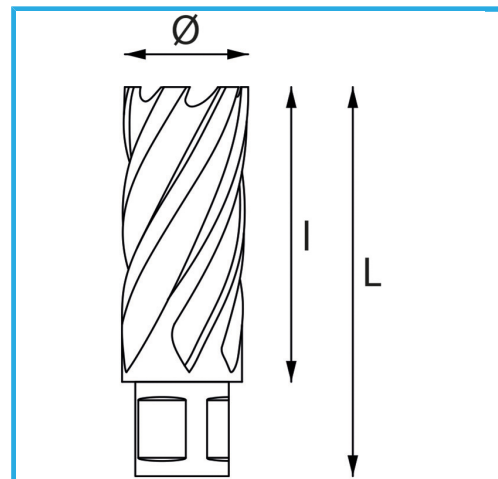

PERMETTE UN TAGLIO MOLTO VELOCE, NON NECESSITA DI PREFORO  
E NON CREA NESSUNA FORMAZIONE DI BAVA GRAZIE AL MINOR  
SFORZO DEL...

€89,80

Capacità di taglio

Ø

Lunghezza totale

Peso lordo

Codice EAN

30 mm

42 mm

62 mm

0,24 kg

8012667291983

Append.

HSS