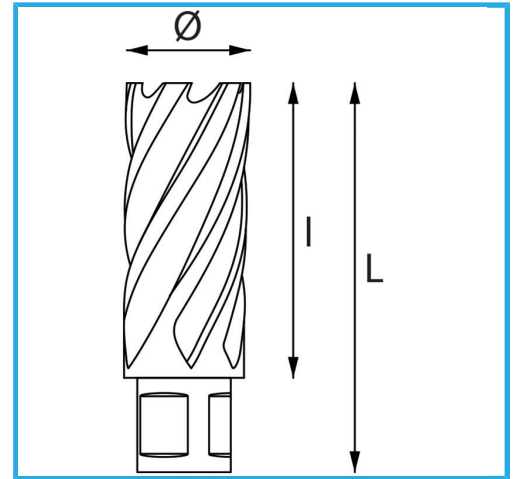

PERMETTE UN TAGLIO MOLTO VELOCE, NON NECESSITA DI PREFORO
E NON CREA NESSUNA FORMAZIONE DI BAVA GRAZIE AL MINOR
SFORZO DEL...

€93,30

Capacità di taglio

Ø

Lunghezza totale

Peso lordo

Codice EAN

30 mm

44 mm

62 mm

0,24 kg

8012667292003

Append.

HSS