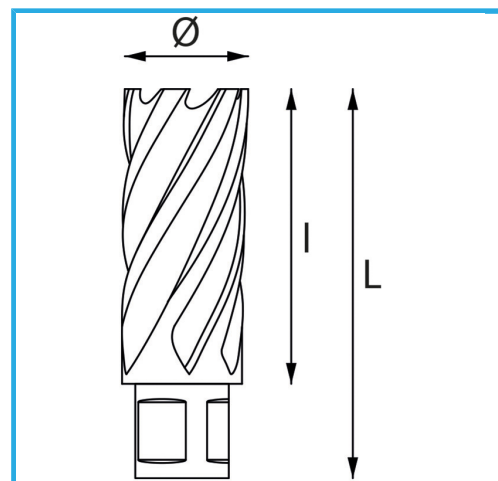

PERMETTE UN TAGLIO MOLTO VELOCE, NON NECESSITA DI PREFORO  
E NON CREA NESSUNA FORMAZIONE DI BAVA GRAZIE AL MINOR  
SFORZO DEL...

€109,00

Capacità di taglio

Ø

Lunghezza totale

Peso lordo

Codice EAN

30 mm

45 mm

62 mm

0,24 kg

8012667292010

Append.

HSS