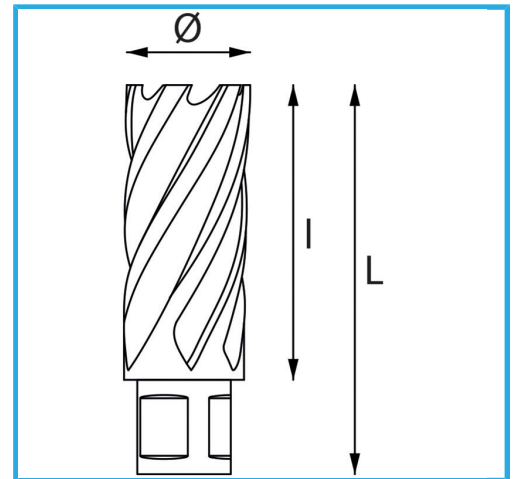

ERMÖGLICHT EINEN SEHR SCHNELLEN SCHNITT, ERFORDERT KEIN  
VORBOHREN UND VERMEIDET GRATBILDUNG AUFGRUND DES  
GERINGEREN...

Schnittkapazität

Ø

Gesamtlänge

Bruttogewicht

EAN-Code

30 mm

46 mm

62 mm

0,24 kg

8012667292027

Aufhängbar

HSS

-