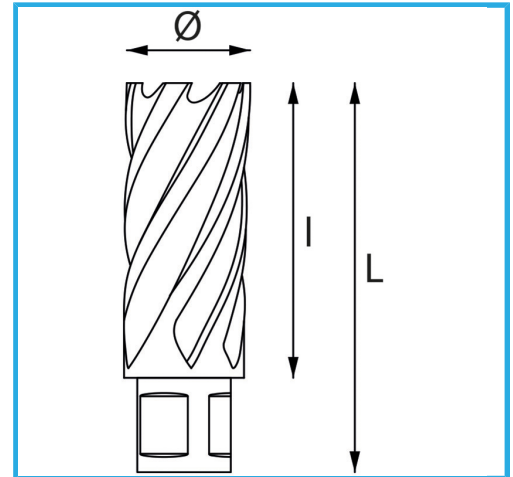

ERMÖGLICHT EINEN SEHR SCHNELLEN SCHNITT, ERFORDERT KEIN VORBOHREN UND VERMEIDET GRATBILDUNG AUFGRUND DES GERINGEREN...

Schnittkapazität

Ø

Gesamtlänge

Bruttogewicht

EAN-Code

30 mm

47 mm

62 mm

0,26 kg

8012667292034

Aufhängbar

HSS