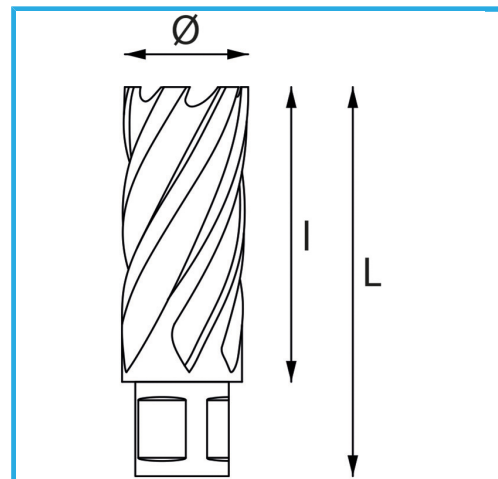

PERMETTE UN TAGLIO MOLTO VELOCE, NON NECESSITA DI PREFORO
E NON CREA NESSUNA FORMAZIONE DI BAVA GRAZIE AL MINOR
SFORZO DEL...

€113,00

Capacità di taglio

30 mm

Ø

47 mm

Lunghezza totale

62 mm

Peso lordo

0,26 kg

Codice EAN

8012667292034

Append.

HSS