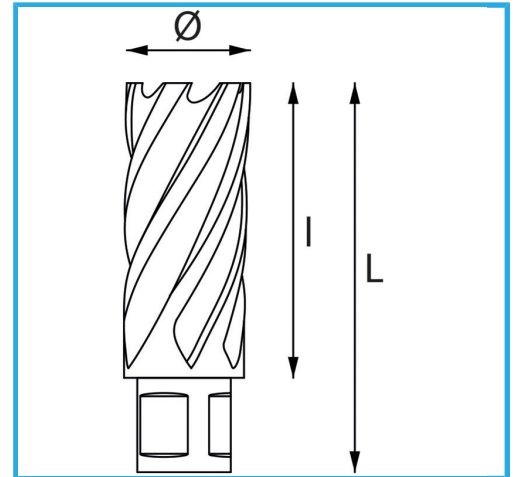

ERMÖGLICHT EINEN SEHR SCHNELLEN SCHNITT, ERFORDERT KEIN
VORBOHREN UND VERMEIDET GRATBILDUNG AUFGRUND DES
GERINGEREN...

Schnittkapazität

Ø

Gesamtlänge

Bruttogewicht

EAN-Code

30 mm

48 mm

62 mm

0,26 kg

8012667292041

Aufhängbar

HSS

-